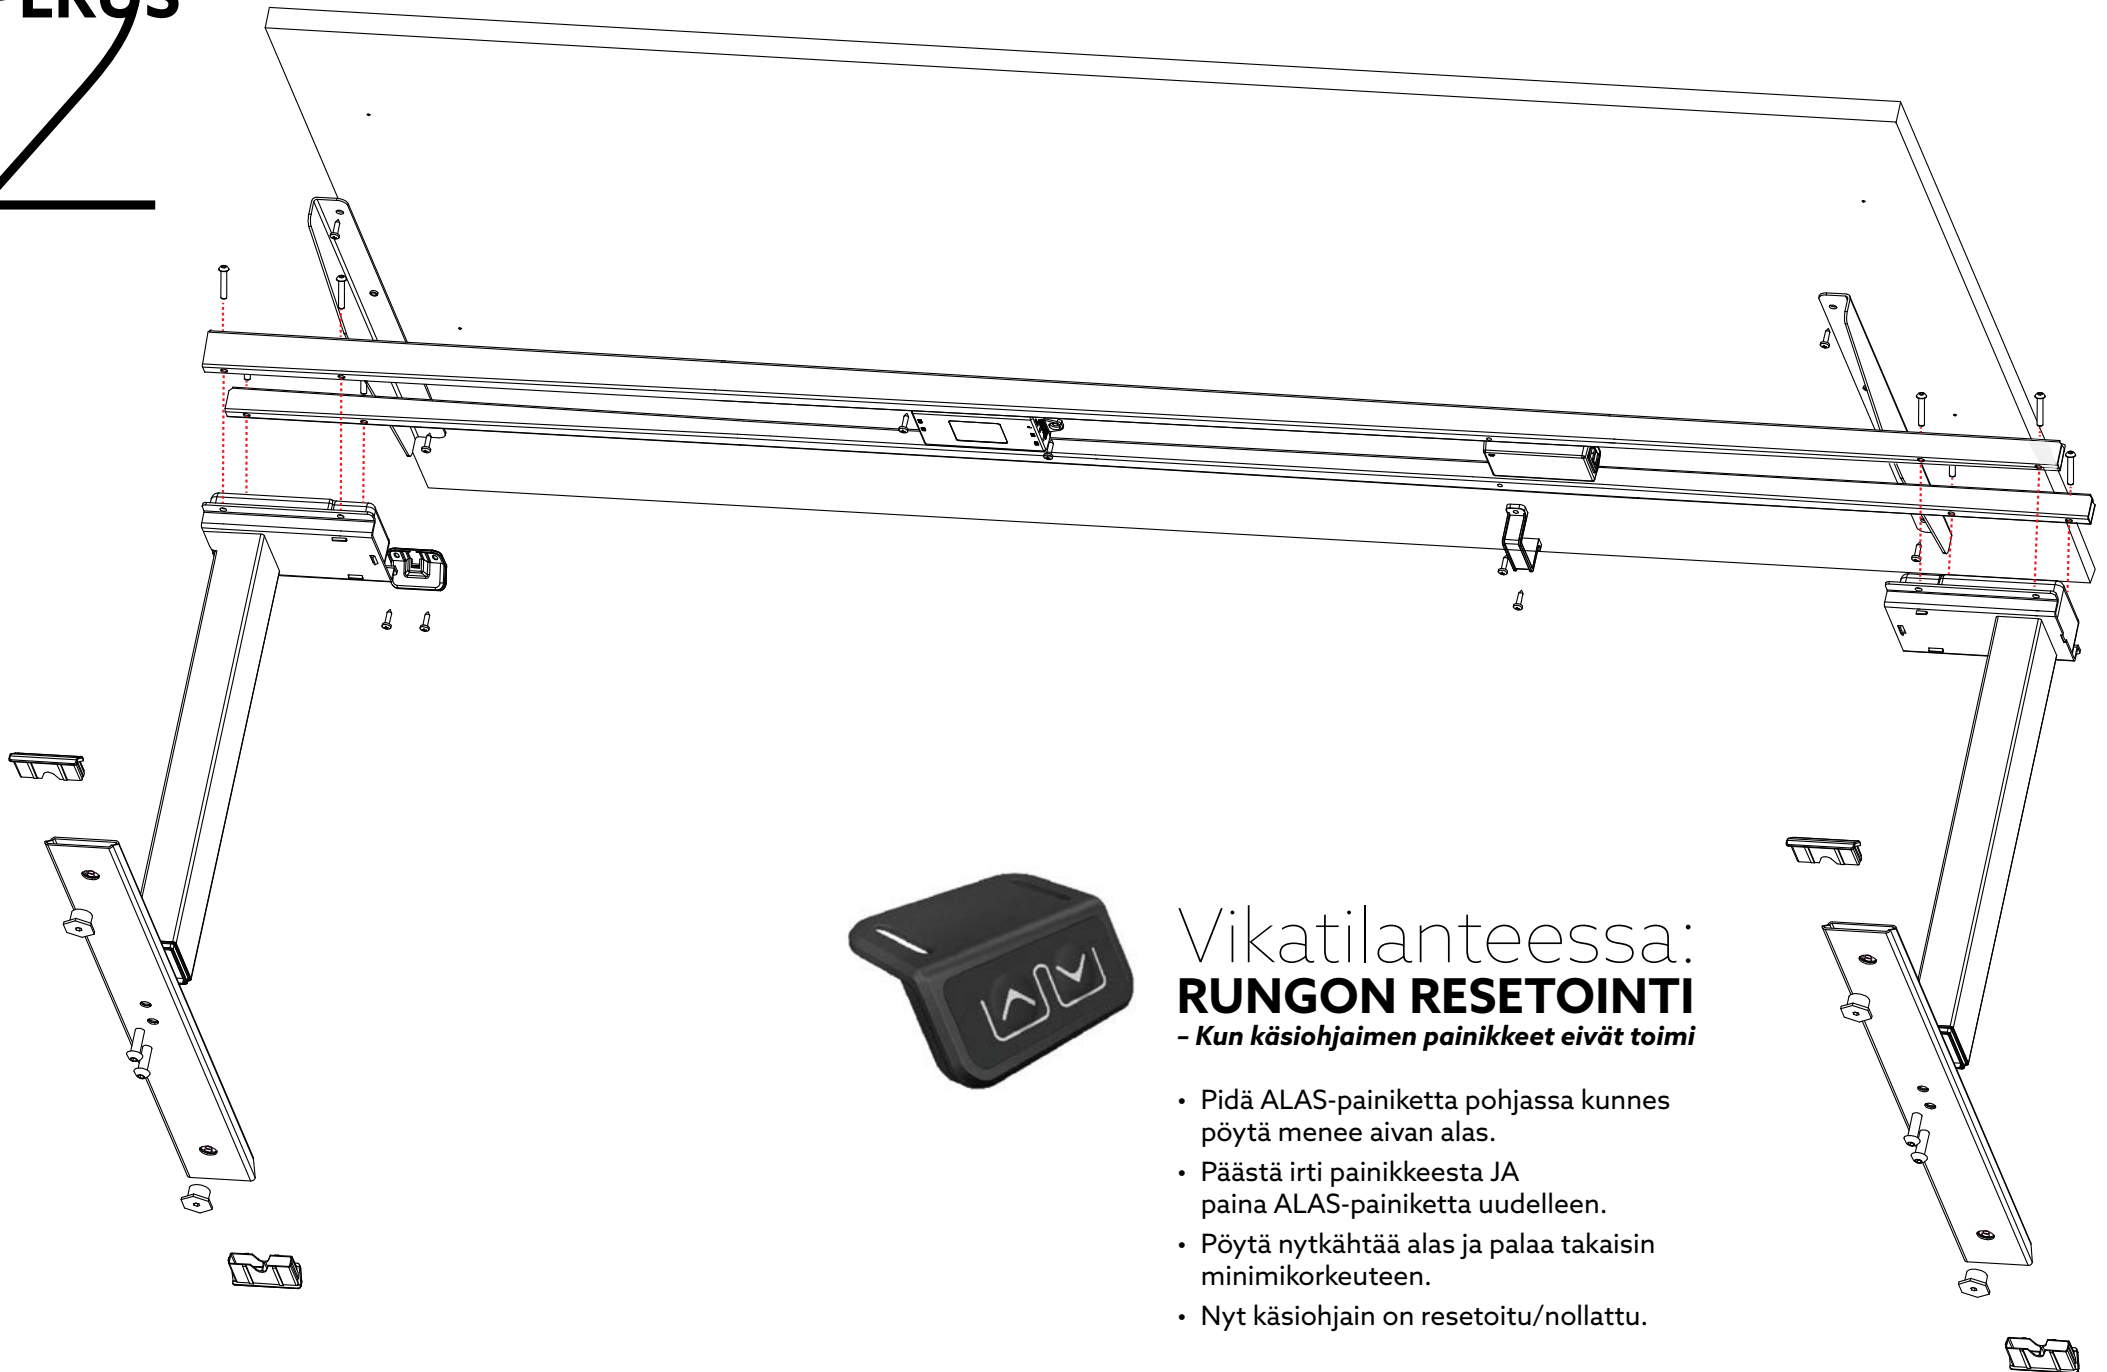

PERUS

Korkeuden säätöalue:
590 - 1240 mm

Rungon kiinteä leveys:
1400 mm

portaattomasti
SÄÄDETTÄVÄN
SÄHKÖPÖYDÄN
KASAUS-
OHJE

2 PERUS

Vikatilanteessa: **RUNGON RESETOINTI** - *Kun käsiohjaimen painikkeet eivät toimi*

- Pidä ALAS-painiketta pohjassa kunnes pöytä menee aivan alas.
- Päästä irti painikkeesta JA paina ALAS-painiketta uudelleen.
- Pöytä nytkähtää alas ja palaa takaisin minimikorkeuteen.
- Nyt käsiohjain on resetoitu/nollattu.