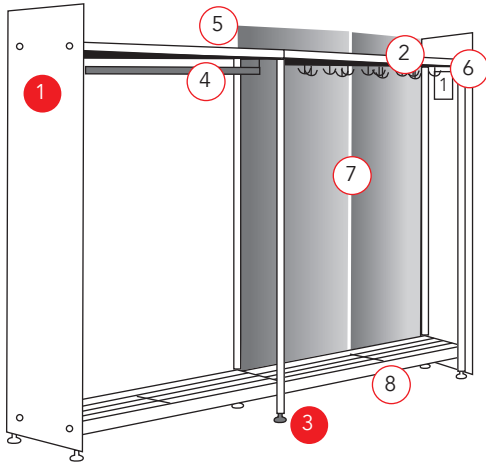

Muuntautuva
vaatenaulakko
julkisiin aula- ja
eteistiloihin

LobbyTech

- Voit valita naulakon pituuden ja leveyden tilasi ehdoilla
- Ulkoasuun on monia eri väri vaihtoehtoja
- Saatavilla myös ilman laseja
- Naulakkoon on saatavilla runaasti erilaisia lisävarusteita
- Tuoteperheeseen kuuluvat järjestelmänaulakot, koulu- ja päiväkotinaulakot, kenkätelineet, penkit, lokerikot sekä pysty- ja seinänaulakot
- Valmistettu Suomessa

Katso
väritaulukosta
tarkemmat
tiedot.

Design Jukka Setälä

LobbyTech-järjestelmänaulakko

perusosa  jatko-osa 

Naulakko on osa Lobby-tuoteperhettä. Tuoteperheeseen kuuluvat Lobby, LobbyTech, -Kid, -Junior, -Seat, -Boot, -Wall, -Wall Boot ja -Lite naulakot.

Katso väri- ja mitoitustaulukoista tarkemmat tiedot. Tuote toimitetaan lavalla, tasot kartonkilaatikossa, lasit levy-pakkauksessa

1 Päädty

- laminoitu opaalilasi
- metallirunko

2 Tasot ja koukut

- tasot maalattu metalli
- koukut lasikuituvahvistettu muovi