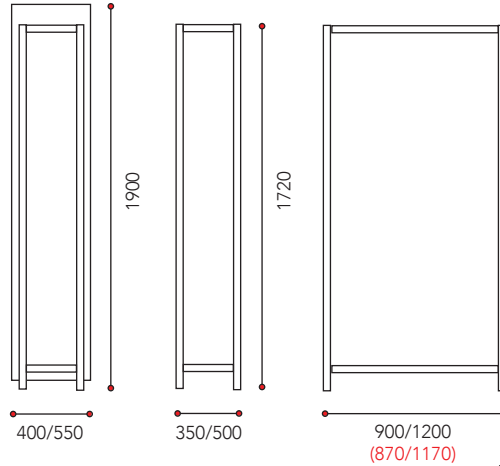

Katso väri- ja mitoitustaulukoista tarkemmat tiedot. Tuote toimitetaan lavalla, tasot kartonkilaatikossa, lasit levy-pakkauksessa

1 Päädty

- laminoitu opaalilasi
- metallirunko

2 Tasot ja koukut

- tasot maalattu metalli
- koukut lasikuituvahvistettu muovi