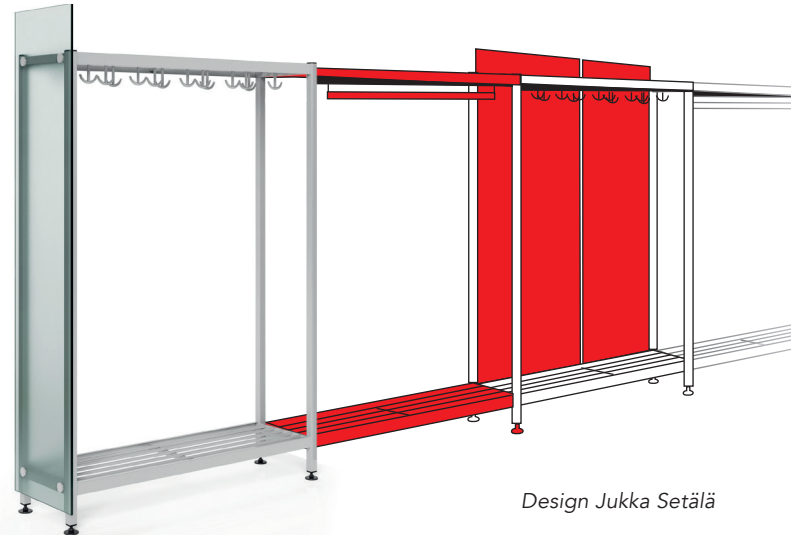

Muuntautuva
vaatenaulakko
julkisiin aula- ja
eteistiloihin

LobbyTech

- Voit valita naulakon pituuden ja leveyden tilasi ehdoilla
- Ulkoasuun on monia eri väri vaihtoehtoja
- Saatavilla myös ilman laseja
- Naulakkoon on saatavilla runaasti erilaisia lisävarusteita
- Tuoteperheeseen kuuluvat järjestelmänaulakot, koulu- ja päiväkotinaulakot, kenkätelineet, penkit, lokerikot sekä pysty- ja seinänaulakot
- Valmistettu Suomessa

Katso
väritaulukosta
tarkemmat
tiedot.

Design Jukka Setälä

LobbyTech-järjestelmänaulakko

perusosa  jatko-osa 

Naulakko on osa Lobby-tuoteperhettä. Tuoteperheeseen kuuluvat Lobby, LobbyTech, -Kid, -Junior, -Seat, -Boot, -Wall, -Wall Boot ja -Lite naulakot.

Katso väri- ja mitoitustaulukoista tarkemmat tiedot. Tuote toimitetaan lavalla, tasot kartonkilaatikossa, lasit levy-pakkauksessa

1 Päädty

- laminoitu opaalilasi
- metallirunko

2 Tasot ja koukut

- tasot maalattu metalli
- koukut lasikuituvahvistettu muovi