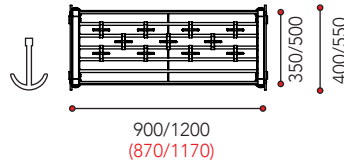

Katso
väritaulukosta
tarkemmat
tiedot.

Design Jukka Setälä

LobbyTech-järjestelmänaulakko

perusosa  jatko-osa 

Naulakko on osa Lobby-tuoteperhettä. Tuoteperheeseen kuuluvat Lobby, LobbyTech, -Kid, -Junior, -Seat, -Boot, -Wall, -Wall Boot ja -Lite naulakot.

Katso väri- ja mitoitustaulukoista tarkemmat tiedot. Tuote toimitetaan lavalla, tasot kartonkilaatikossa, lasit levy-pakkauksessa

1 Päädty

- laminoitu opaalilasi
- metallirunko

2 Tasot ja koukut

- tasot maalattu metalli
- koukut lasikuituvahvistettu muovi