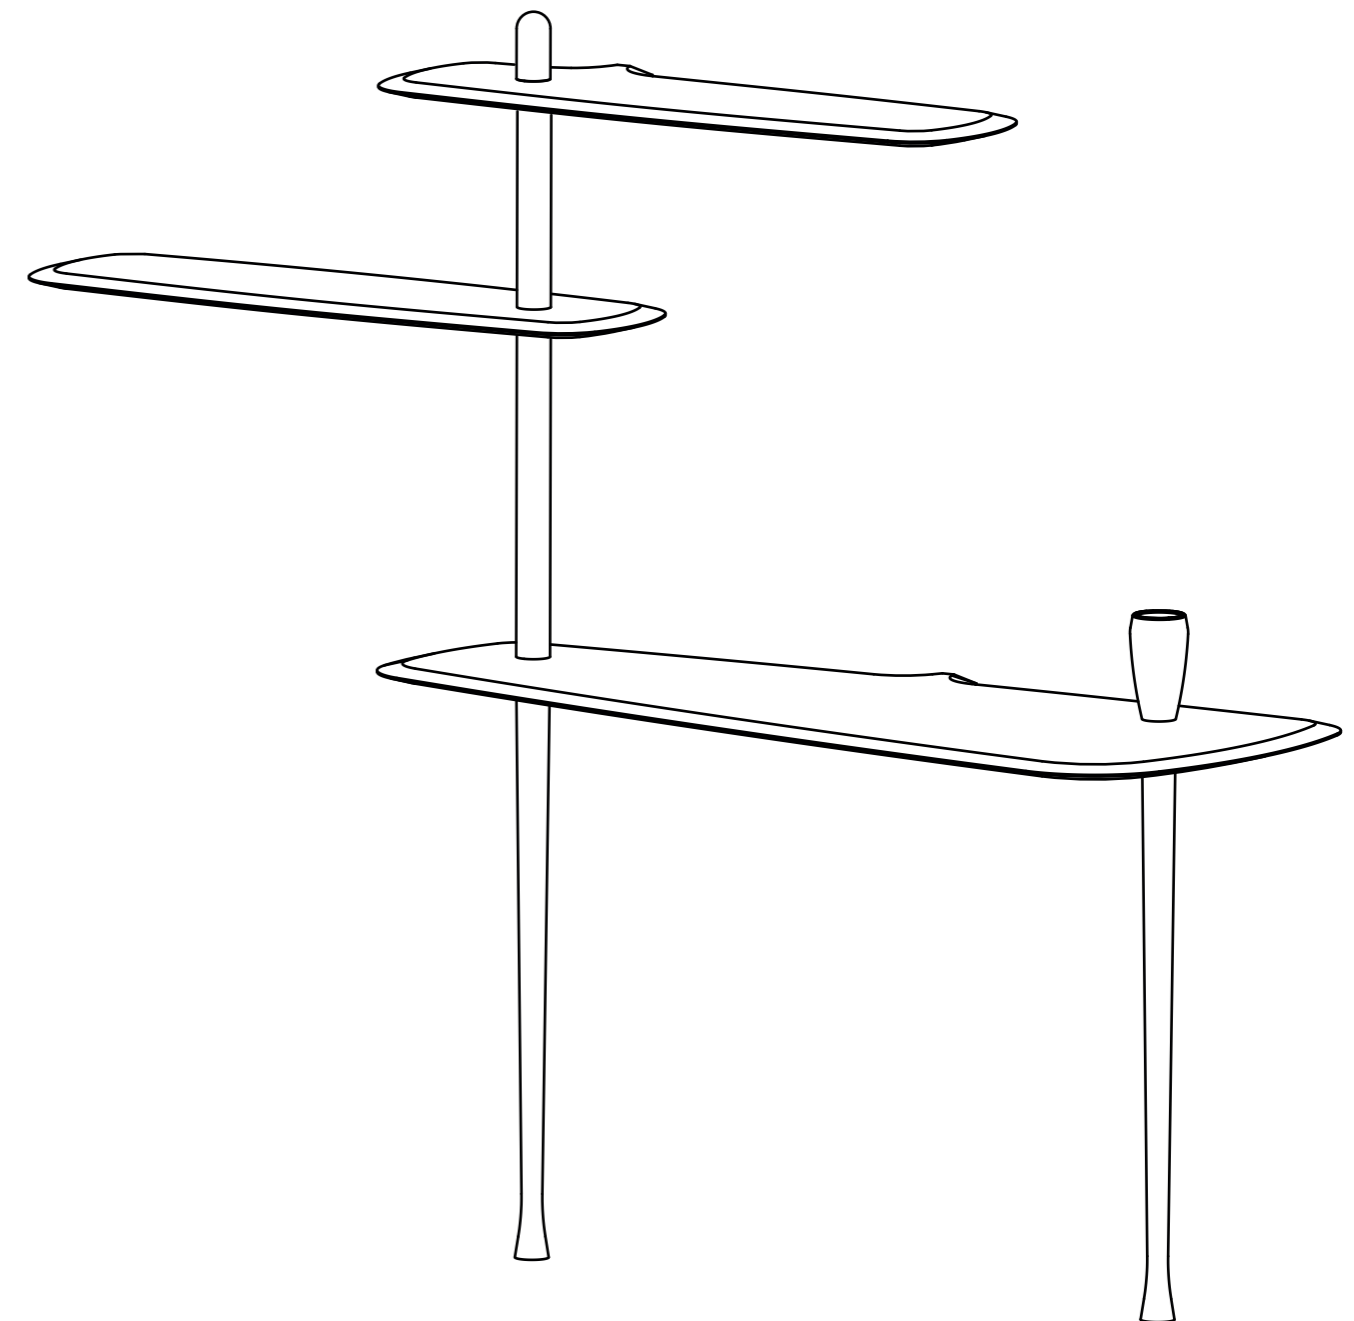

Colección Única *Única Collection*

nomon home