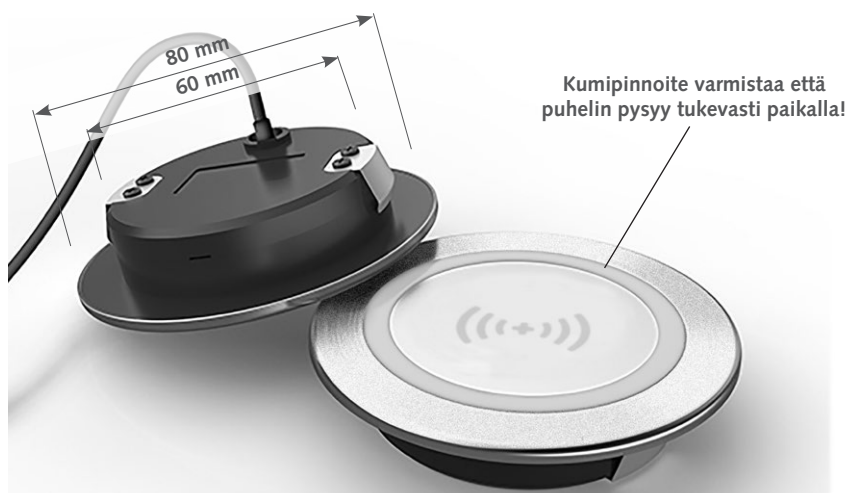

Axessline Qi Charger

.....yrellistä teknologiaa harjatulla teräspinnalla

by
Kondator

**Axess
line** 

aina lähellä!

... riippumatta tilanteesta!

Lähellä ja helppoa

Älypuhelimien myötä on melkein jokaiselle meistä muodostunut itsestään selvyys, että olet aina tavoitettavissa ja voit aina myös tavoittaa muita. Tästä johtuen älypuhelin on tärkeä apuväline päivittäisessä työssä ja luonnollinen väline myös kotona sekä vapaa aikana!

Axessline Qi laturi varmistaa yksinkertaisella tavalla, että älypuhelimesi on täydessä latauksessa juuri kun sitä tarvitaan eniten!

Qi - Soveltuu uuden sukupolven älypuhelimille!

TUOTETIETO

- Qi standardi älypuhelimille
- Langaton ja helppokäyttöinen
- Tyylikästä harjatusta teräksestä
- Tiiveys IP55
- Output DC 5V/1,5A sisältäen adapterin/230
- Tuotenumero 935-QI60