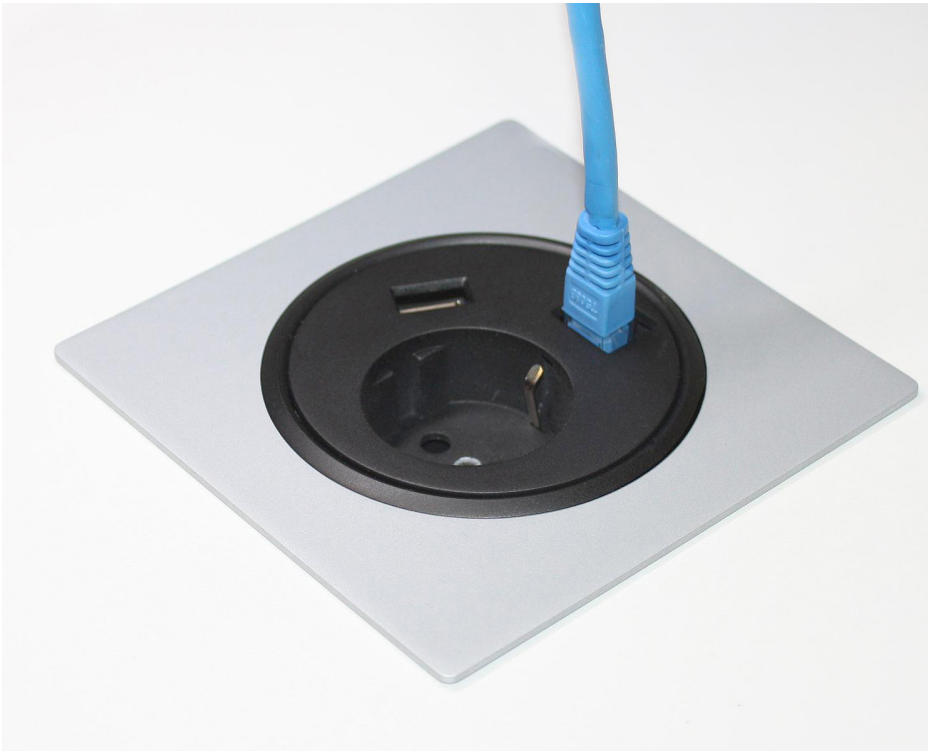

Accesspistokkeet Powerdot Satelliitti PD12 / PD13

by
Kondator

Korkeussäädön periaatepiirustus

TASO 1
0 mm / Flat