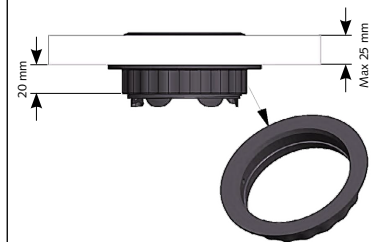

Accesspistokkeet Powerdot Satelliitti PD10

by
Kondator

Voidaan täydentää koristelevyllä.

Mitat

Yksinkertainen ja toimiva

Käytännöllinen satelliitti, jossa virtapistoke ja neljälle johdolle läpivienti. Asennetaan helposti ja nopeasti pöytäpinnan tasoon sekä voidaan helposti avata johtoasennusta varten.

**POWER
dot**

TUOTEIETDOT

- 1 x Sähkö, 4 x kaapeliläpivienttiä
- Sähkön syöttö:
  Schuko/maadoitettu 1,5 m
- Reiän halkaisija 79 mm
- Kokonaiskorkeus 51 mm
- Helposti asennettavissa yhteen kiinteään korkeuteen
- Patenttihakemus PCT, Kiina
- Tuotenumero :
  935-PD10 Musta
  935-PD10W Valkoinen
  Lisävaruste :
  Koristelevy 115x115 mm
  Hopea/Valkoinen/Musta