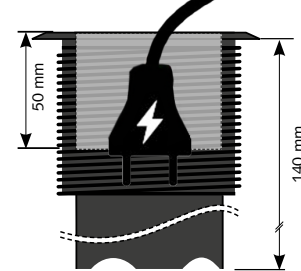

Korkeussäädön periaatepiirustus

**TASO 1**  
0 mm / Tasan

**TASO 2**

**TASO 3**

**POWER  
dot**

TUOTETIEDOT

- 1 x Sähkö, 4 x kaapeliläpiviennit
- Sähkönsyöttö :  
Schuko/maadoitettu 1,5 m
- Reijän halkaisia 79 mm
- Korkeus 89-140 mm
- Patenttihakemus PCT, Kiina
- Sisältää peitelevyn ja koristelevyn 115x115 mm, hopean värinen
- Tuotenumero 935-PD11.  
Asennettavissa 3 eri korkeuteen.  
Lisävaruste :  
Koristelevy 115x115 mm  
Hopea/Valkoinen/Musta  
(helmikuu 2015)