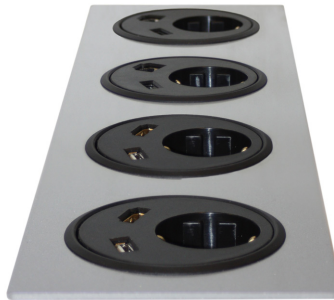

935-PD13
Sähkö, HDMI ja USB-Portti