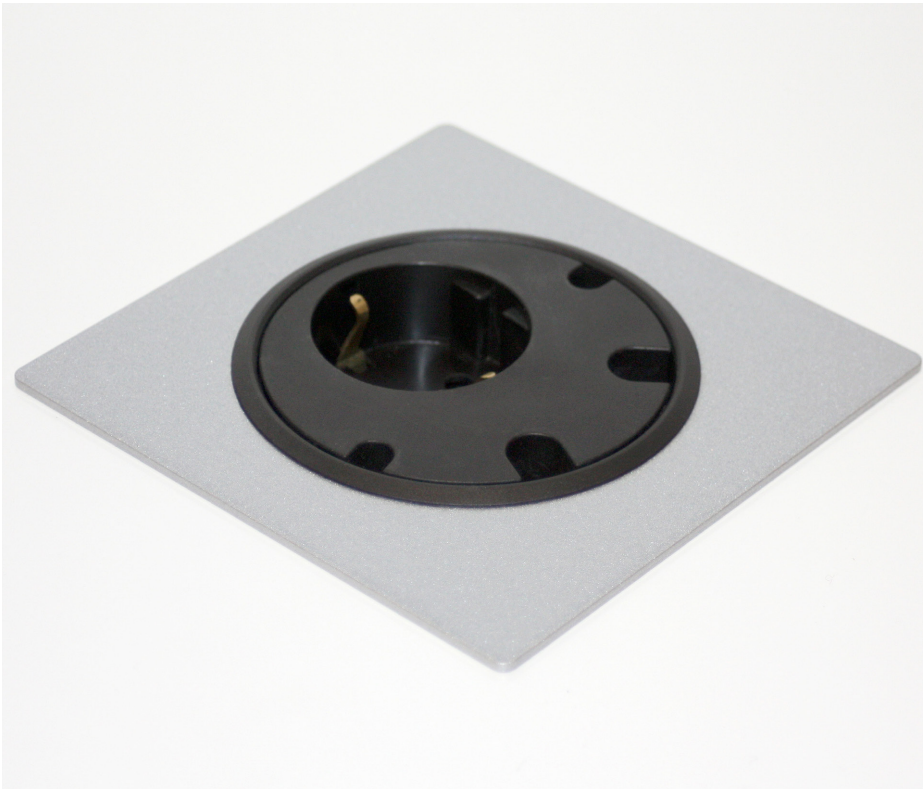

Accesspistokkeet Powerdot Satelliitti PD11

by
Kondator

Toimitetaan valmiina hopeanvärisellä peitelevyllä ja koristelevyllä.

Tavallista nerokkaampi ratkaisu!

Ainutlaatuinen sähkösatelliitti, jolle on haettu patenttia, joka tarjoaa kolme valittavana olevaa asennuskorkeutta pöydässä. Kun satelliitin sisäosa asennetaan korkeudelle 3, piiloutuvat johtojen pistokkeet tyylikkäästi satelliitin upotukseen. Toimitetaan valmiina peitelevyllä ja koristelevyllä, joilla tuote voidaan täydentää.