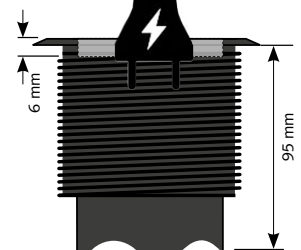

**POWER  
dot**

TUOTEIETDOT

- 1 x Sähkö, 4 x kaapeliläpivienttiä
- Sähkön syöttö:  
Schuko/maadoitettu 1,5 m
- Reiän halkaisija 79 mm
- Kokonaiskorkeus 51 mm
- Helposti asennettavissa yhteen kiinteään korkeuteen
- Patenttihakemus PCT, Kiina
- Tuotenumero :  
935-PD10 Musta  
935-PD10W Valkoinen  
Lisävaruste :  
Koristelevy 115x115 mm  
Hopea/Valkoinen/Musta

## Tavallista nerokkaampi ratkaisu!

Ainutlaatuinen sähkösatelliitti, jolle on haettu patenttia, joka tarjoaa kolme valittavana olevaa asennuskorkeutta pöydässä. Kun satelliitin sisäosa asennetaan korkeudelle 3, piiloutuvat johtojen pistokkeet tyylikkäästi satelliitin upotukseen. Toimitetaan valmiina peitelevyllä ja koristelevyllä, joilla tuote voidaan täydentää.

Korkeussäädön periaatepiirustus

**TASO 1**  
0 mm / Tasan

**TASO 2**

**TASO 3**

**POWER  
dot**

TUOTETIEDOT

- 1 x Sähkö, 4 x kaapeliläpiviennit
- Sähkönsyöttö :  
Schuko/maadoitettu 1,5 m
- Reijän halkaisia 79 mm
- Korkeus 89-140 mm
- Patenttihakemus PCT, Kiina
- Sisältää peitelevyn ja koristelevyn 115x115 mm, hopean värinen
- Tuotenumero 935-PD11.  
Asennettavissa 3 eri korkeuteen.  
Lisävaruste :  
Koristelevy 115x115 mm  
Hopea/Valkoinen/Musta  
(helmikuu 2015)