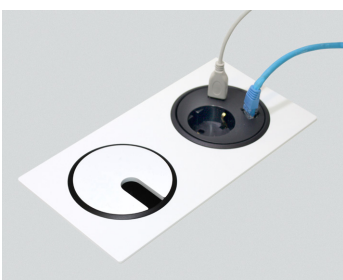

Ainutlaatuiselle tekniikalle on haettu patenttia

Kaksi vaihtoehtoista toisiaan täydentäviä satelliittia yksittäisille työpöydille ja neuvottelupöydille. Täydellinen varustelu kohtaan, jossa käyttäjä haluaa ammattitason tekniikka laajalla valintamahdollisuudella!

Erlaisilla varusteluilla olevat sisäosat voidaan asentaa kolmeen eri kiinteään korkeus tasoon käytettävyyden ja oman tarpeen mukaan.