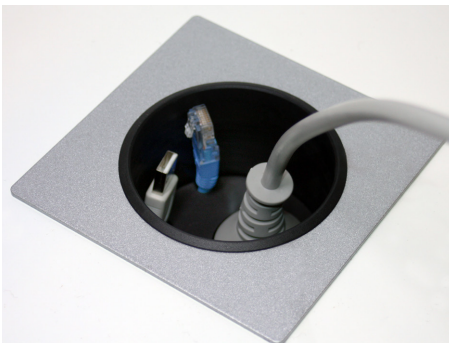

Accesspistokkeet Powerdot Satelliitti PD11

by
Kondator

Toimitetaan valmiina hopeanvärisellä peitelevyllä ja koristelevyllä.

Tavallista nerokkaampi ratkaisu!

Ainutlaatuinen sähkösatelliitti, jolle on haettu patenttia, joka tarjoaa kolme valittavana olevaa asennuskorkeutta pöydässä. Kun satelliitin sisäosa asennetaan korkeudelle 3, piiloutuvat johtojen pistokkeet tyylikkäästi satelliitin upotukseen. Toimitetaan valmiina peitelevyllä ja koristelevyllä, joilla tuote voidaan täydentää.