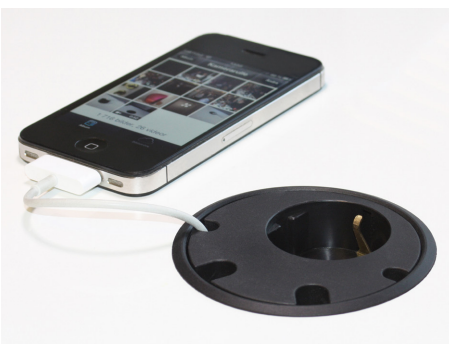

## Yksinkertainen ja toimiva

Käytännöllinen satelliitti, jossa virtapistoke ja neljälle johdolle läpivienti. Asennetaan helposti ja nopeasti pöytäpinnan tasoon sekä voidaan helposti avata johtoasennusta varten.

# Accesspistokkeet Powerdot Satelliitti PD11

by  
**Kondator**

Toimitetaan valmiina hopeanvärisellä peitelevyllä ja koristelevyllä.

## Tavallista nerokkaampi ratkaisu!

Ainutlaatuinen sähkösatelliitti, jolle on haettu patenttia, joka tarjoaa kolme valittavana olevaa asennuskorkeutta pöydässä. Kun satelliitin sisäosa asennetaan korkeudelle 3, piiloutuvat johtojen pistokkeet tyylikkäästi satelliitin upotukseen. Toimitetaan valmiina peitelevyllä ja koristelevyllä, joilla tuote voidaan täydentää.

Korkeussäädön periaatepiirustus

**TASO 1**  
0 mm / Tasan

**TASO 2**

**TASO 3**

**POWER  
dot**

TUOTETIEDOT

- 1 x Sähkö, 4 x kaapeliläpiviennit
- Sähkönsyöttö :  
Schuko/maadoitettu 1,5 m
- Reijän halkaisia 79 mm
- Korkeus 89-140 mm
- Patenttihakemus PCT, Kiina
- Sisältää peitelevyn ja koristelevyn 115x115 mm, hopean värinen
- Tuotenumero 935-PD11.  
Asennettavissa 3 eri korkeuteen.  
Lisävaruste :  
Koristelevy 115x115 mm  
Hopea/Valkoinen/Musta  
(helmikuu 2015)