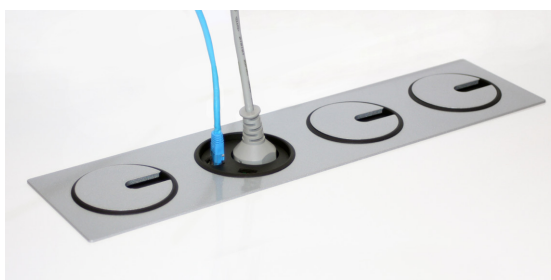

Ainutlaatuiselle tekniikalle on haettu patenttia

Kaksi vaihtoehtoista toisiaan täydentäviä satelliittia yksittäisille työpöydille ja neuvottelupöydille. Täydellinen varustelu kohtaan, jossa käyttäjä haluaa ammattitason tekniikka laajalla valintamahdollisuudella!

Erlaisilla varusteluilla olevat sisäosat voidaan asentaa kolmeen eri kiinteään korkeus tasoon käytettävyyden ja oman tarpeen mukaan.