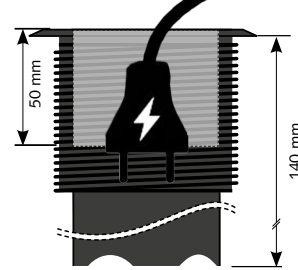

Korkeussäädön periaatepiirustus

**TASO 1**  
0 mm / Tasan

**TASO 2**

**TASO 3**

**POWER  
dot**

TUOTETIEDOT

- 1 x Sähkö, 4 x kaapeliläpiviennit
- Sähkönsyöttö :  
Schuko/maadoitettu 1,5 m
- Reijän halkaisia 79 mm
- Korkeus 89-140 mm
- Patenttihakemus PCT, Kiina
- Sisältää peitelevyn ja koristelevyn 115x115 mm, hopean värinen
- Tuotenumero 935-PD11.  
Asennettavissa 3 eri korkeuteen.  
Lisävaruste :  
Koristelevy 115x115 mm  
Hopea/Valkoinen/Musta  
(helmikuu 2015)

# Accesspistokkeet Powerdot Satelliitti PD12 / PD13

by  
**Kondator**

Korkeussäädön periaatepiirustus

**TASO 1**  
0 mm / Flat

**TASO 2**

**TASO 3**

935-PD12  
Sähkö, Data ja USB-Laturi

935-PD13  
Sähkö, HDMI ja USB-Portti