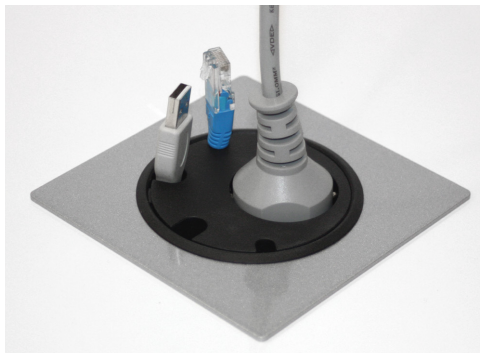

# Accesspistokkeet Powerdot Satelliitti PD10

by  
**Kondator**

Voidaan täydentää koristelevyllä.

Mitat

## Yksinkertainen ja toimiva

Käytännöllinen satelliitti, jossa virtapistoke ja neljälle johdolle läpivienti. Asennetaan helposti ja nopeasti pöytäpinnan tasoon sekä voidaan helposti avata johtoasennusta varten.

**POWER  
dot**

TUOTEIETDOT

- 1 x Sähkö, 4 x kaapeliläpivienttiä
- Sähkön syöttö:  
Schuko/maadoitettu 1,5 m
- Reiän halkaisija 79 mm
- Kokonaiskorkeus 51 mm
- Helposti asennettavissa yhteen kiinteään korkeuteen
- Patenttihakemus PCT, Kiina
- Tuotenumero :  
935-PD10 Musta  
935-PD10W Valkoinen  
Lisävaruste :  
Koristelevy 115x115 mm  
Hopea/Valkoinen/Musta