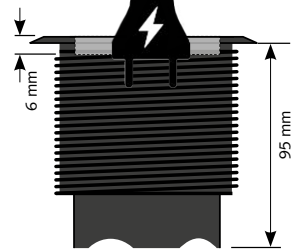

Korkeussäädön periaatepiirustus

**TASO 1**  
0 mm / Tasan

**TASO 2**

**TASO 3**

**POWER  
dot**

TUOTETIEDOT

- 1 x Sähkö, 4 x kaapeliläpiviennit
- Sähkönsyöttö :  
Schuko/maadoitettu 1,5 m
- Reijän halkaisia 79 mm
- Korkeus 89-140 mm
- Patenttihakemus PCT, Kiina
- Sisältää peitelevyn ja koristelevyn 115x115 mm, hopean värinen
- Tuotenumero 935-PD11.  
Asennettavissa 3 eri korkeuteen.  
Lisävaruste :  
Koristelevy 115x115 mm  
Hopea/Valkoinen/Musta  
(helmikuu 2015)

# Accesspistokkeet Powerdot Satelliitti PD12 / PD13

by  
**Kondator**

Korkeussäädön periaatepiirustus

**TASO 1**  
0 mm / Flat

**TASO 2**

**TASO 3**

935-PD12  
Sähkö, Data ja USB-Laturi

935-PD13  
Sähkö, HDMI ja USB-Portti