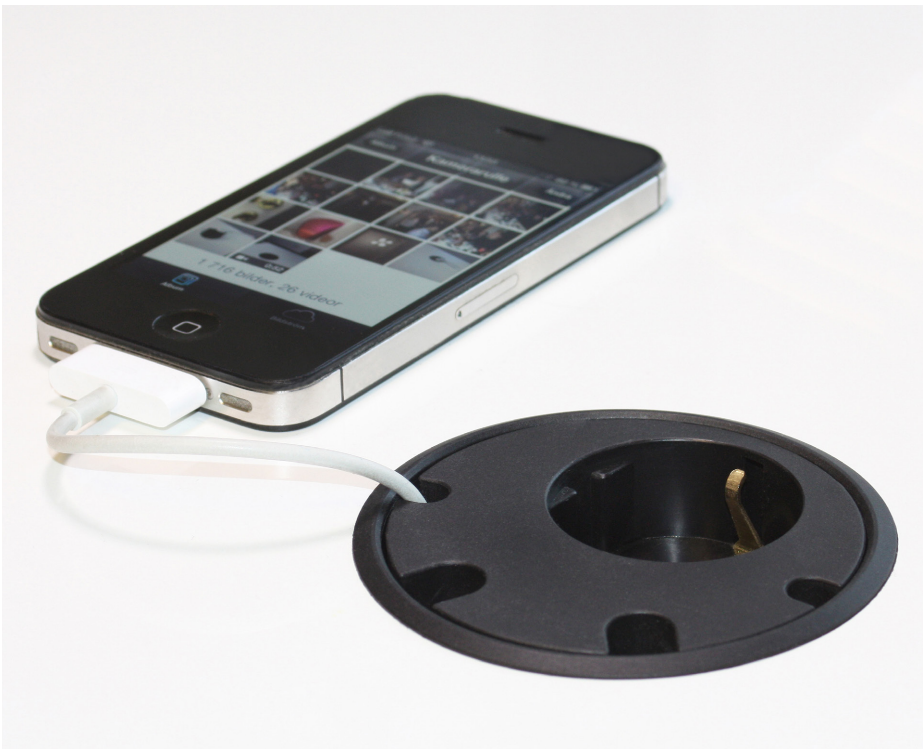

Accesspistokkeet Powerdot Satelliitti PD10

by
Kondator

Voidaan täydentää koristelevyllä.

Mitat