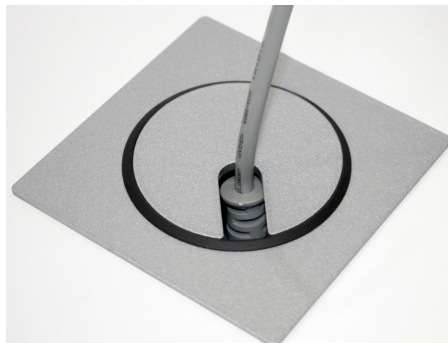

Accesspistokkeet Powerdot Satelliitti PD11

by
Kondator

Toimitetaan valmiina hopeanvärisellä peitelevyllä ja koristelevyllä.

Tavallista nerokkaampi ratkaisu!

Ainutlaatuinen sähkösatelliitti, jolle on haettu patenttia, joka tarjoaa kolme valittavana olevaa asennuskorkeutta pöydässä. Kun satelliitin sisäosa asennetaan korkeudelle 3, piiloutuvat johtojen pistokkeet tyylikkäästi satelliitin upotukseen. Toimitetaan valmiina peitelevyllä ja koristelevyllä, joilla tuote voidaan täydentää.