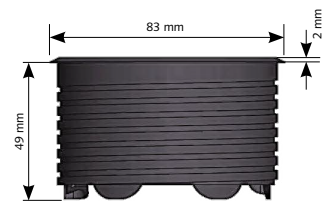

Accesspistokkeet Powerdot Satelliitti PD10

by
Kondator

Voidaan täydentää koristelevyllä.

Mitat

Yksinkertainen ja toimiva

Käytännöllinen satelliitti, jossa virtapistoke ja neljälle johdolle läpivienti. Asennetaan helposti ja nopeasti pöytäpinnan tasoon sekä voidaan helposti avata johtoasennusta varten.

**POWER
dot**

TUOTEIETDOT

- 1 x Sähkö, 4 x kaapeliläpivienttiä
- Sähkön syöttö:
  Schuko/maadoitettu 1,5 m
- Reiän halkaisija 79 mm
- Kokonaiskorkeus 51 mm
- Helposti asennettavissa yhteen kiinteään korkeuteen
- Patenttihakemus PCT, Kiina
- Tuotenumero :
  935-PD10 Musta
  935-PD10W Valkoinen
  Lisävaruste :
  Koristelevy 115x115 mm
  Hopea/Valkoinen/Musta